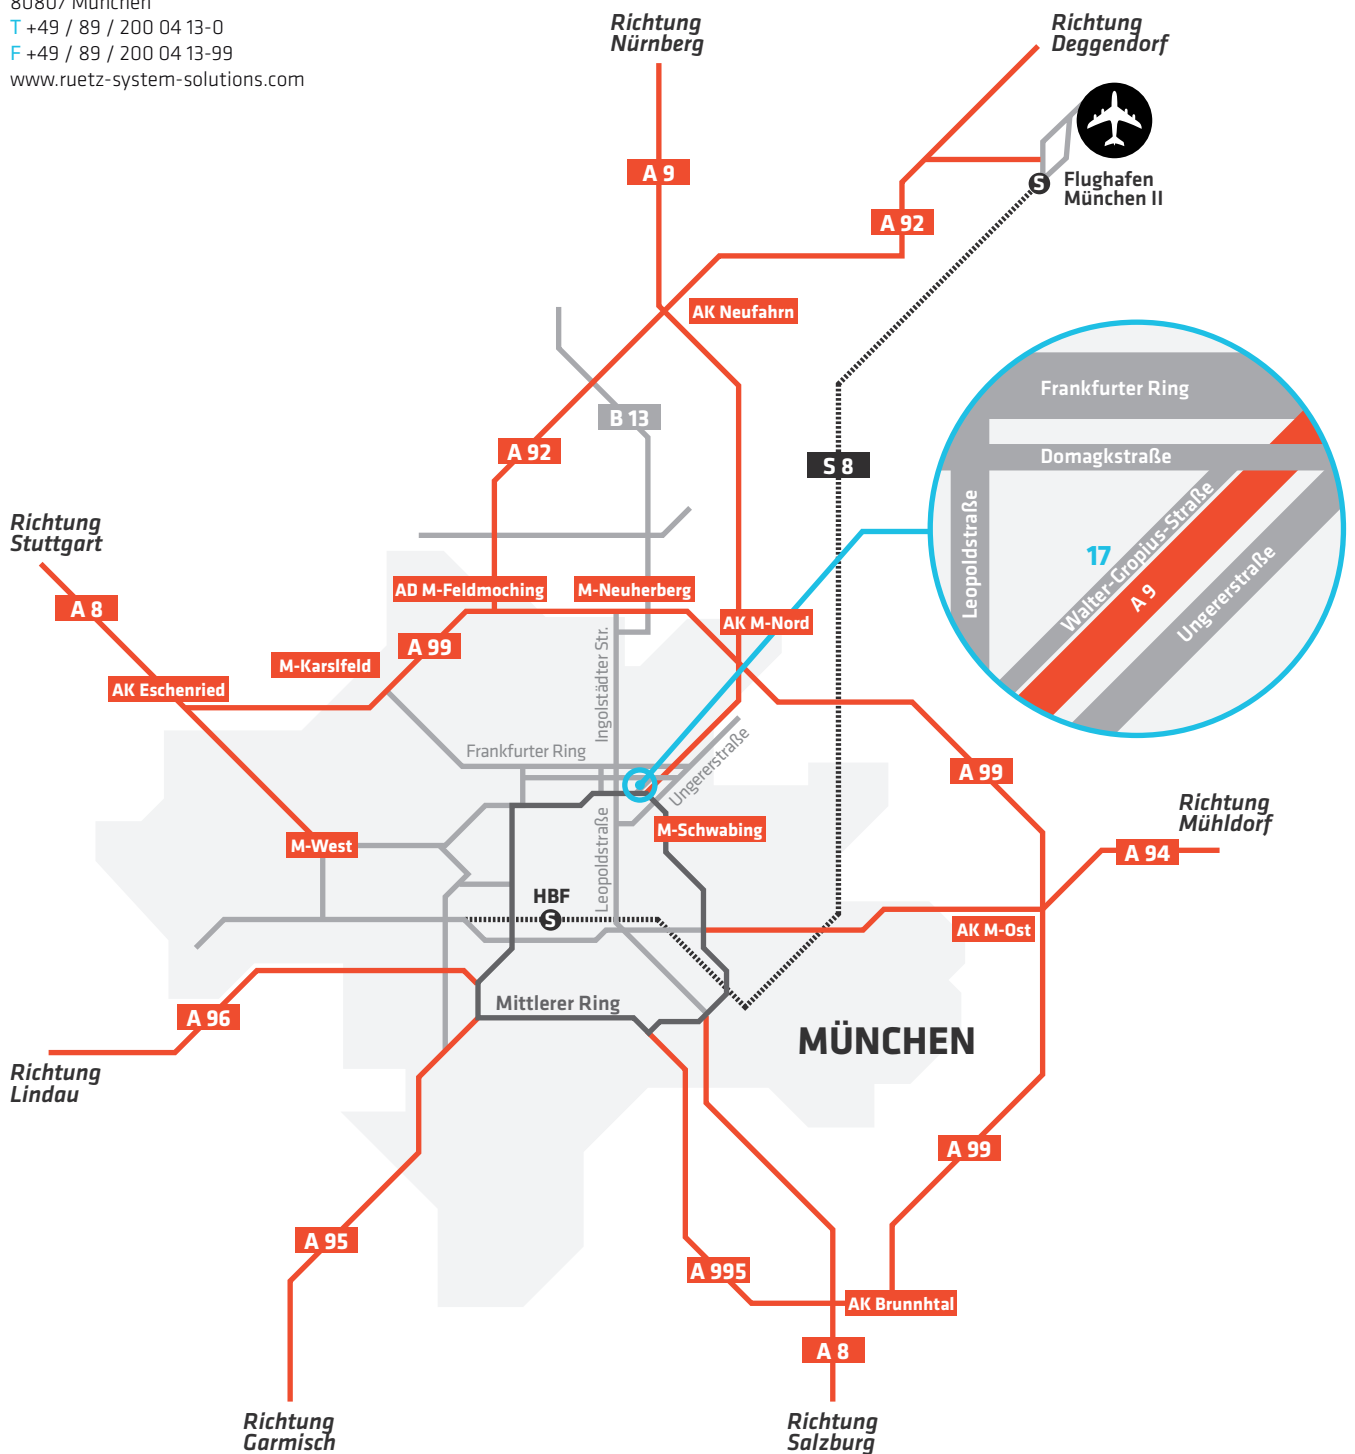

RUETZ SYSTEM SOLUTIONS

Walter-Gropius-Straße 17
80807 München
T +49 / 89 / 200 04 13-0
F +49 / 89 / 200 04 13-99
www.ruetz-system-solutions.com

- Vom Stadtzentrum** Ludwigstraße, Leopold- oder Ungererstraße
- Von den Autobahnen** Autobahnring 99, Ausfahrt NEUHERBERG
- Von der Messe München** über Ostumgehung A99 bis Autobahnkreuz München Nord, Richtung München bis Abzweigung Frankfurter Ring
- Vom Hauptbahnhof** Richtung Norden Autobahn nach Nürnberg oder B13 Ingolstadt
- LUFTHANSA-Bus Haltestelle** NORDFRIEDHOF (kurze Taxifahrt von dort)
- Mit öffentlichen Verkehrsmitteln ab HBF** (ca. 30 Min.) U2 (Richtung Feldmoching) bis Scheidplatz, umsteigen in BUS 141 (Richtung Dülferstraße) bis Freiligrathstraße, dort umsteigen in BUS 123 (Richtung Alfred-Arndt-Straße) bis Haltestelle Hannes-Meyer-Straße / **Ab Münchner Freiheit** (ca. 15 Min.) Bus 123 (Richtung Alfred-Arndt-Straße) Haltestelle Hannes-Meyer-Straße